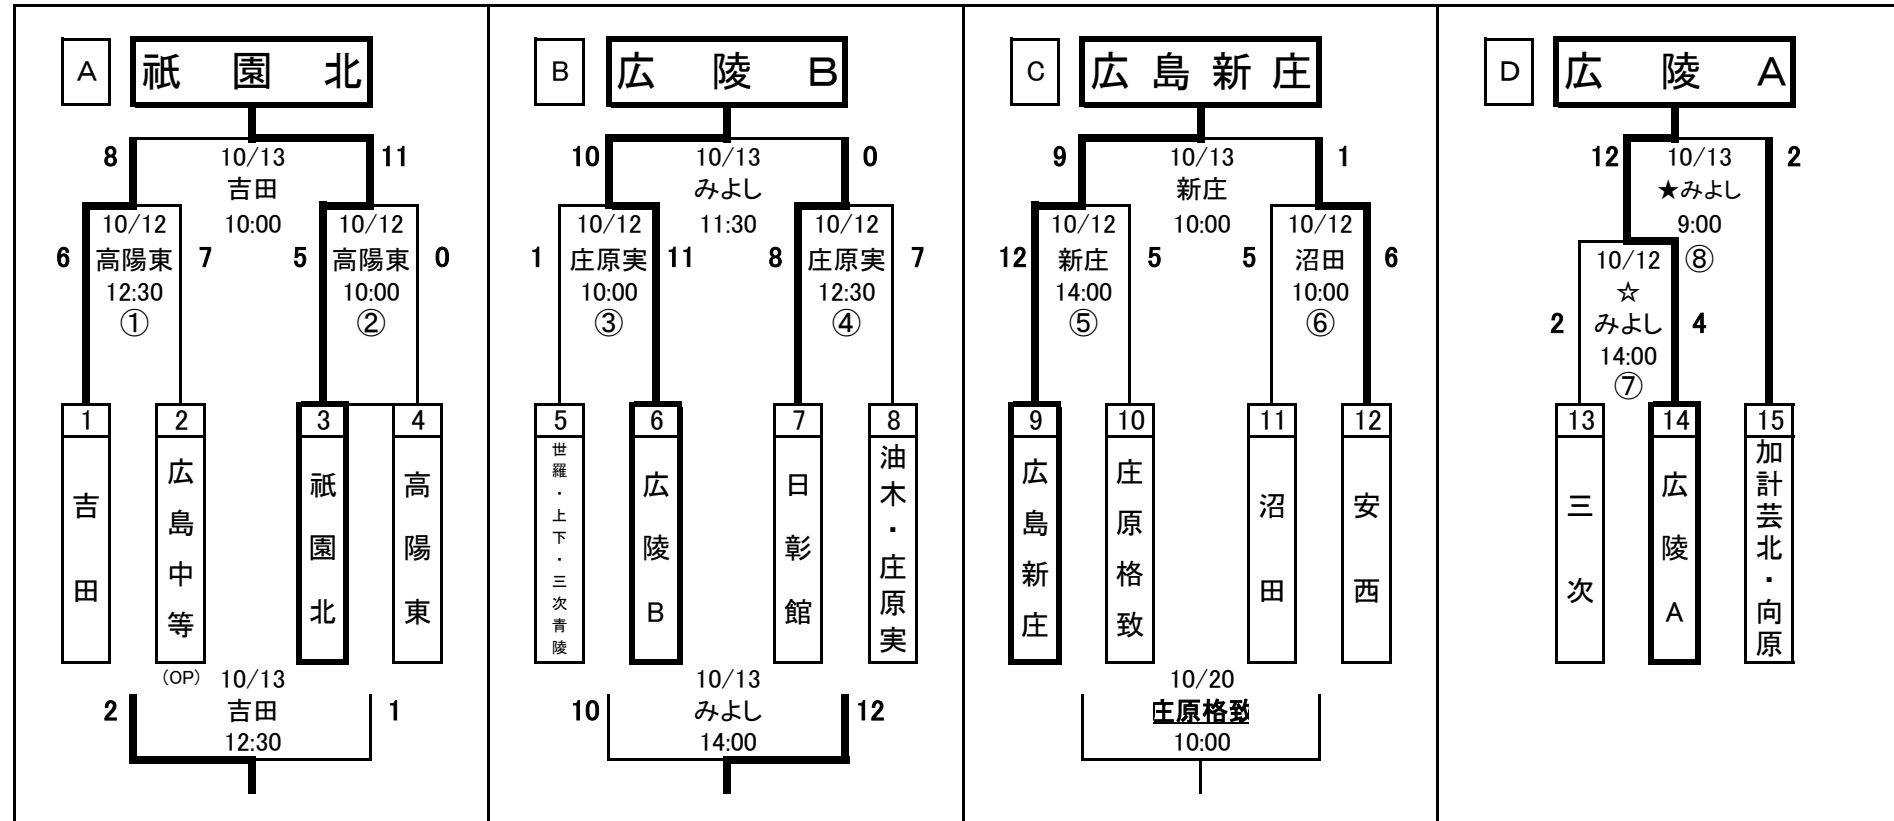

令和6年度北部地区1年生大会トーナメント表

出場校数: 19校 広陵A、広陵B、可部(19日のみ)、高陽東、祇園北、広島中等(OP)、沼田、安西、三次、日彰館、広島新庄、吉田、庄原格致
 連合チーム: 加計芸北・向原 三次青陵・世羅・上下 庄原実業、油木
 ※ベンチについては若番(左側)が原則として1塁側とする

みよし: 電光石火きんさいスタジアム三次 上下: 上下運動公園野球場 高陽東: 高陽東高校 庄原実: 庄原実業高校 新庄: 広島新庄高校
 沼田: 沼田高校 三次: 三次高校 庄原格致: 庄原格致高校 (OP): オープン参加...勝利しても勝ち上がれない。