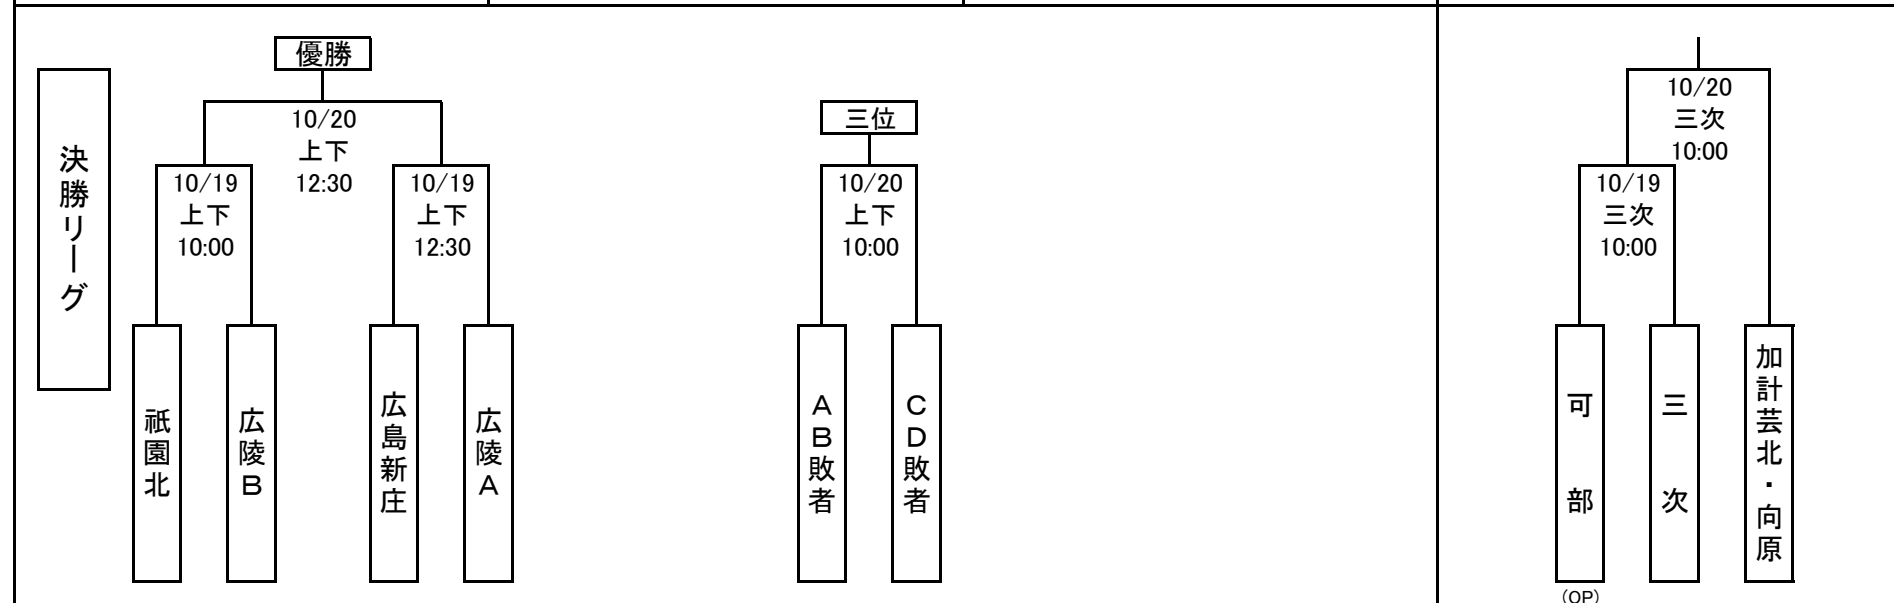

令和6年度北部地区1年生大会トーナメント表

出場校数: 19校 広陵A、広陵B、可部(19日のみ)、高陽東、祇園北、広島中等(OP)、沼田、安西、三次、日彰館、広島新庄、吉田、庄原格致
 連合チーム: 加計芸北・向原 三次青陵・世羅・上下 庄原実業、油木
 ※ベンチについては若番(左側)が原則として1塁側とする

みよし: 電光石火きんさいスタジアム三次 上下: 上下運動公園野球場 高陽東: 高陽東高校 庄原実: 庄原実業高校 新庄: 広島新庄高校
 沼田: 沼田高校 三次: 三次高校 庄原格致: 庄原格致高校 (OP): オープン参加...勝利しても勝ち上がれない。