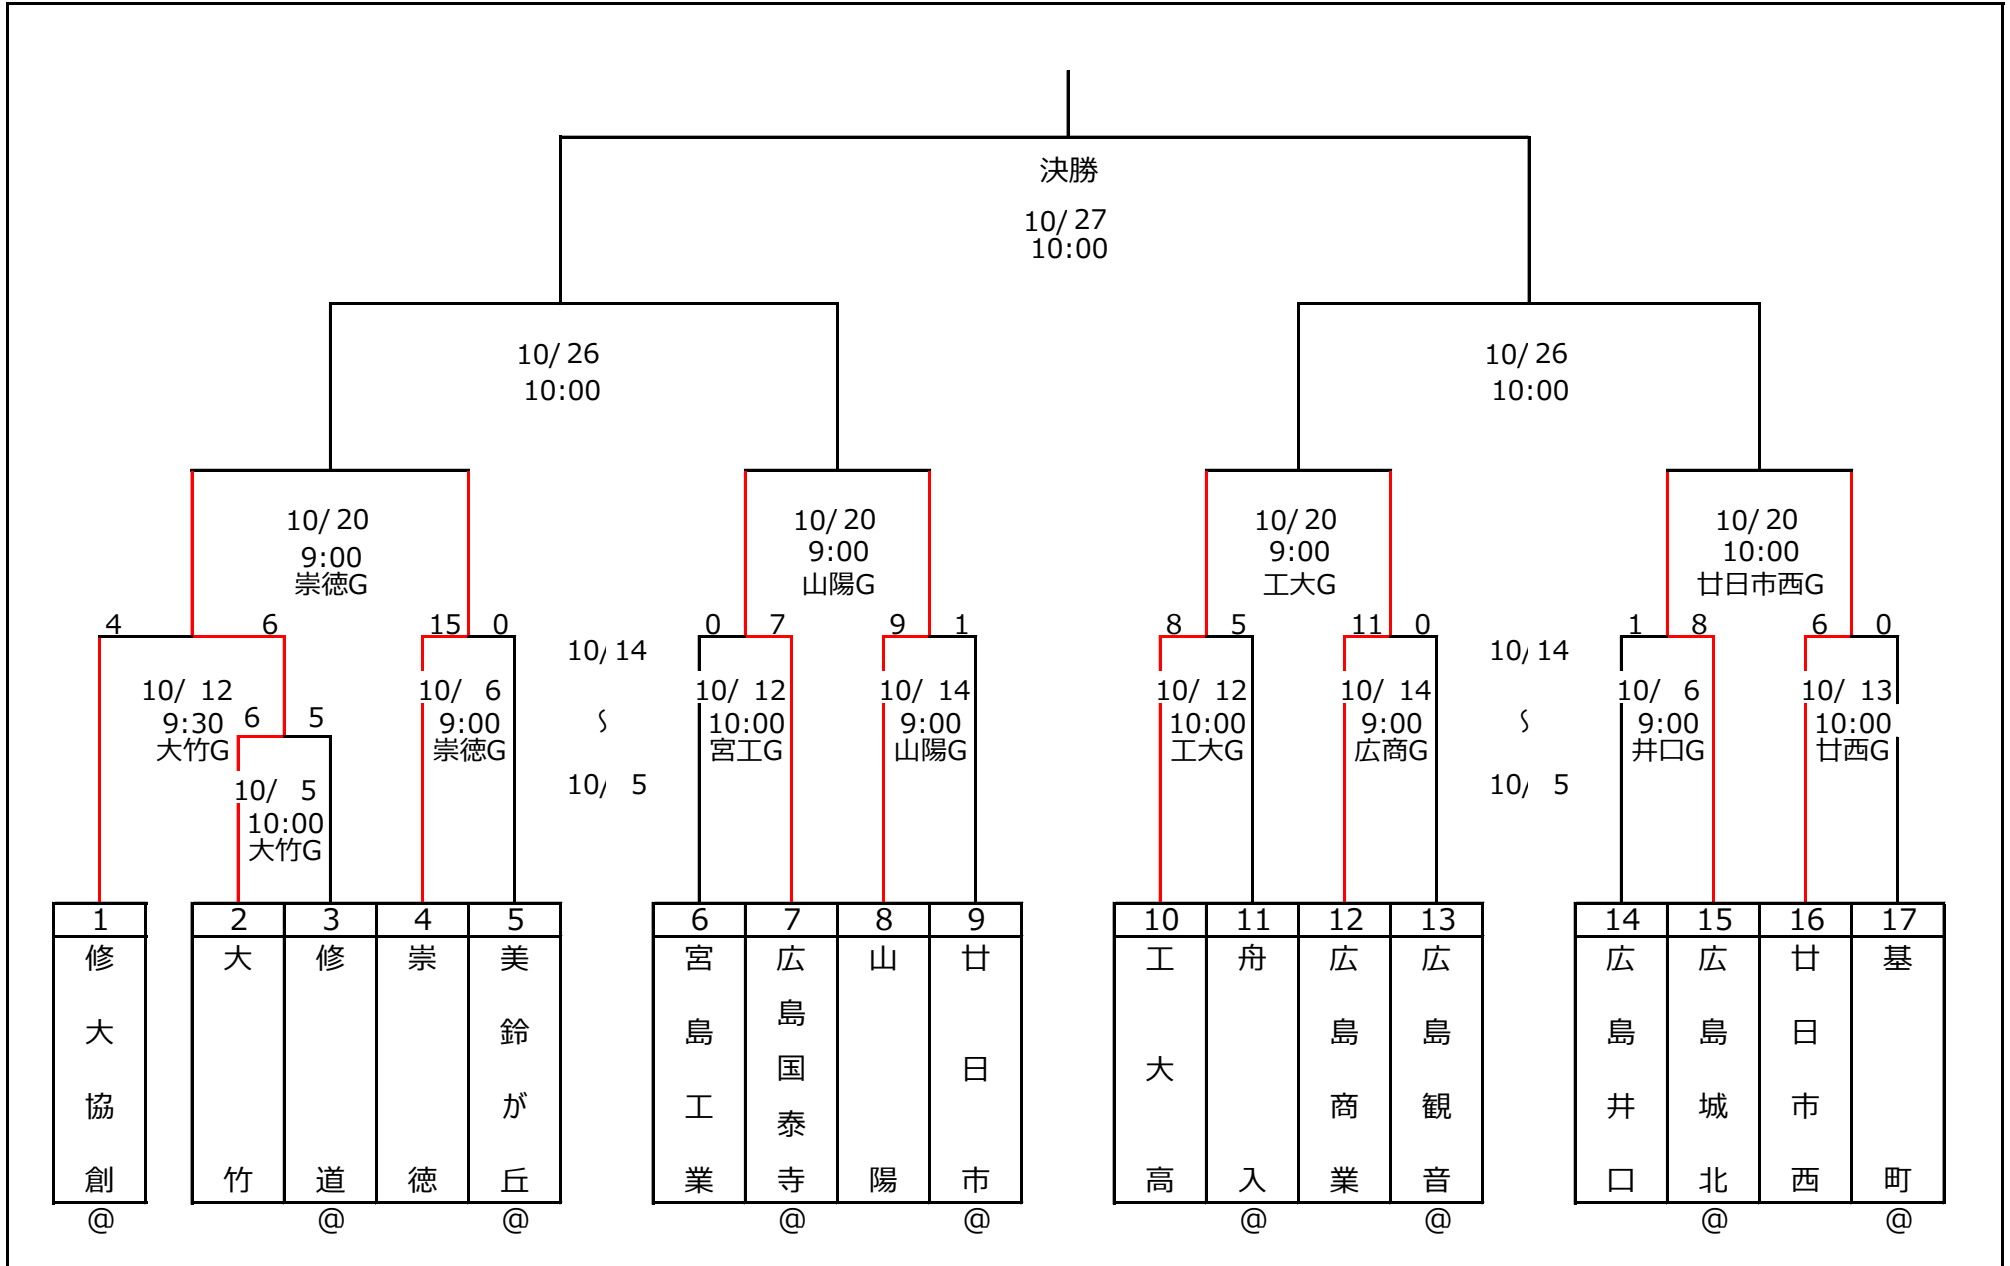

令和6年度 広島西部地区一年生大会【トーナメント表】

2024/10/19

※ 2回戦以降の球場については、勝ち残りの学校間で調整し、決定するものとする。

※ 会場校とならない学校は、トーナメント表の@の位置に入ることとする。(修道・基町・廿日市・広島国泰寺・舟入・広島観音・美鈴が丘・広島城北・修大協創)