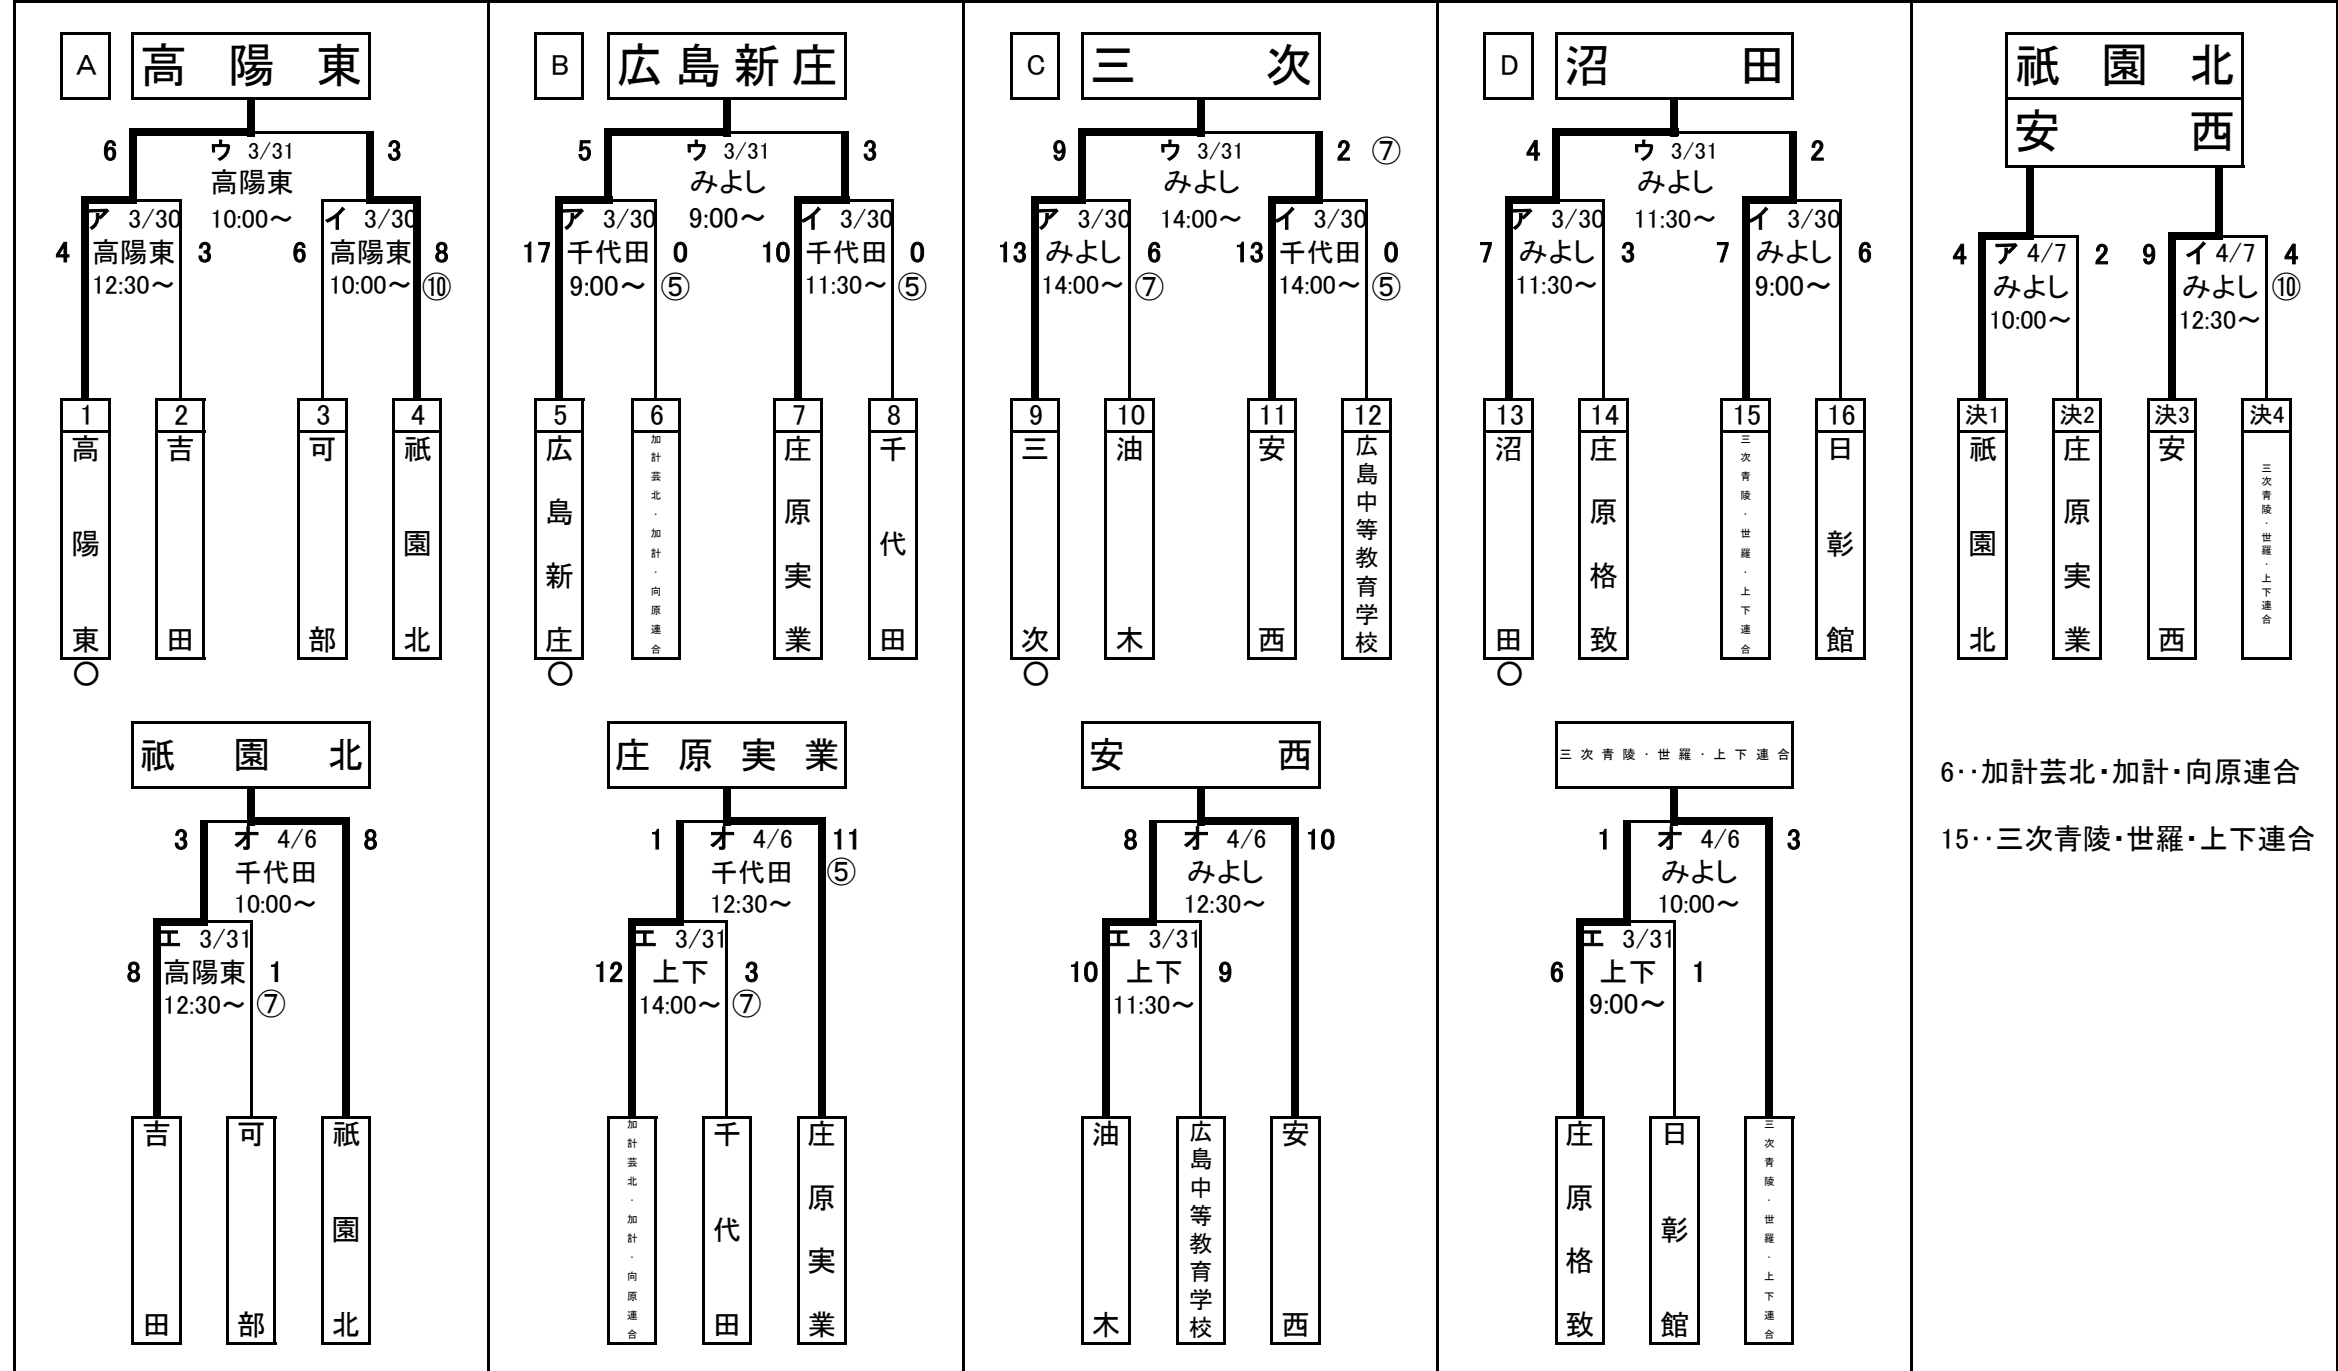

令和6年度春季地区大会トーナメント表【北部地区】

R6.4.7 現在

出場校数:17チーム21校
 県大会出場:7チーム(比例配分6, 選抜出場校枠1)
 ゾーン数: 4(4校ゾーン4)
 選抜出場校枠:広陵
 ○シード校:高陽東、広島新庄、沼田、三次
 球場:みよし球場・上下球場・千代田球場
 会場校:高陽東、三次、庄原実業、広島新庄
 ※ベンチについては若番(左側)が原則として1塁側とする ※会場及び開始時刻は変更の場合あり

み : みよし運動公園野球場 三 : 三次高校
 上 : 上下運動公園野球場 庄 : 庄原実業高校
 千 : 千代田運動公園野球場
 広 : 広陵高校
 高 : 高陽東高校

6・加計芸北・加計・向原連合
 15・三次青陵・世羅・上下連合