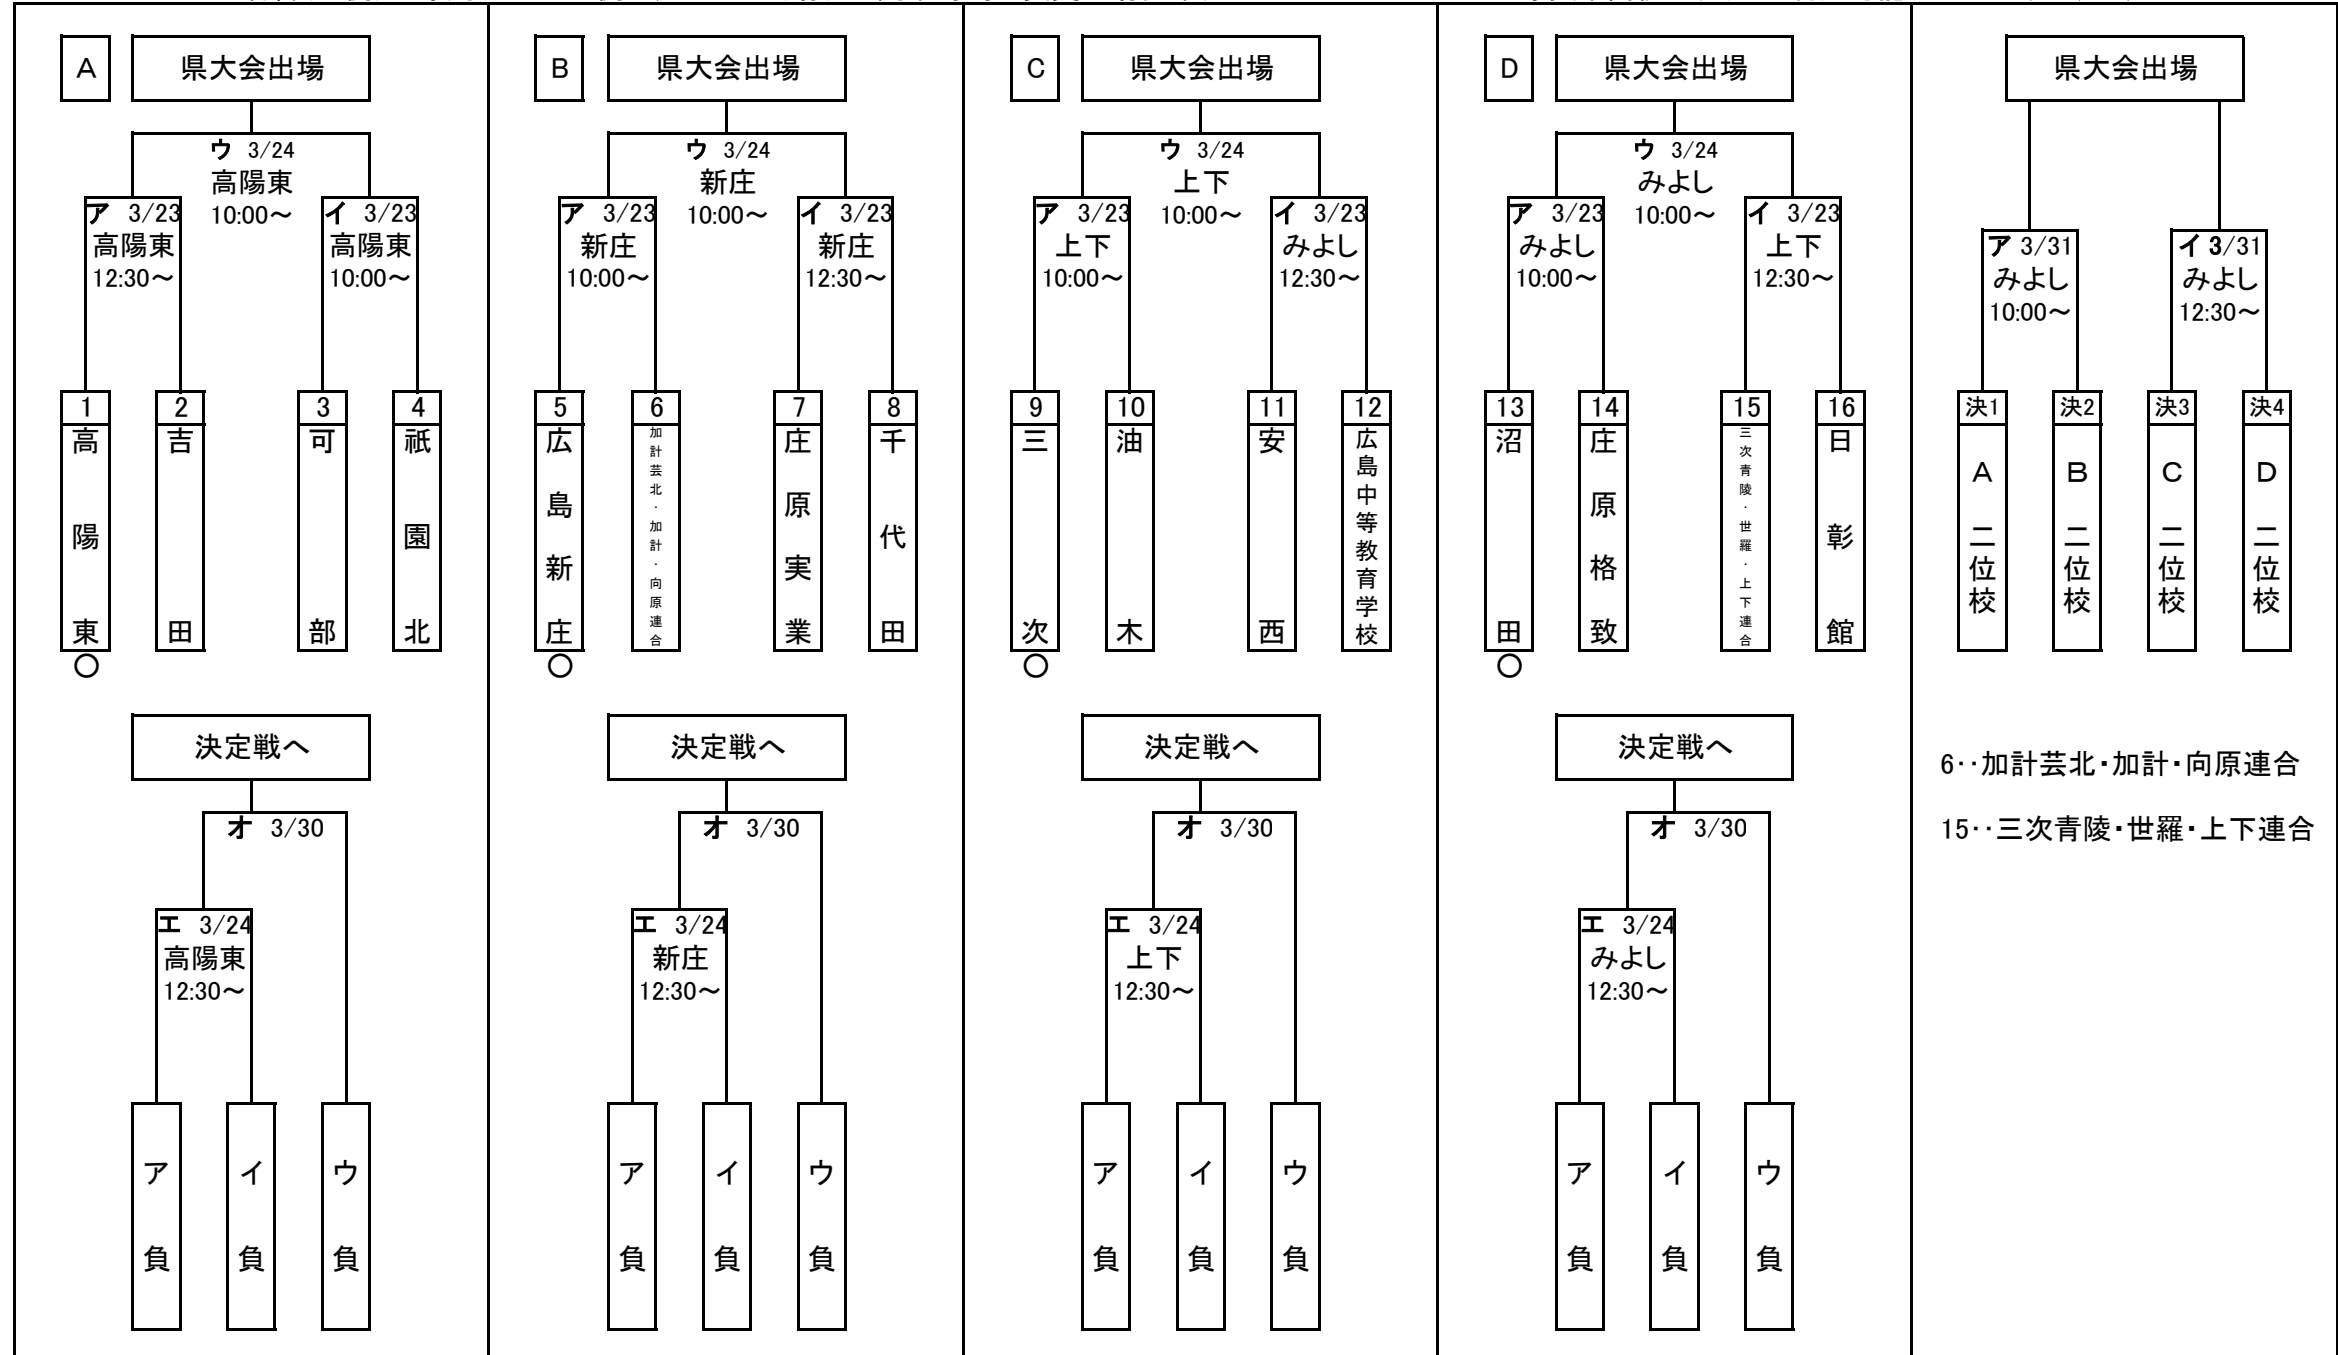

令和6年度春季地区大会トーナメント表【北部地区】

出場校数:17チーム21校

県大会出場:7チーム(比例配分6, 選抜出場校枠1)

ゾーン数: 4(4校ゾーン4)

選抜出場校枠: 広陵

○シード校: 高陽東、広島新庄、沼田、三次

球場: みよし球場・上下球場・千代田球場

会場校: 高陽東、三次、庄原実業、広島新庄

※ベンチについては若番(左側)が原則として1塁側とする ※会場及び開始時刻は変更の場合あり

み : みよし運動公園野球場

上 : 上下運動公園野球場

千 : 千代田運動公園野球場

広 : 広陵高校

高 : 高陽東高校

三 : 三次高校

庄 : 庄原実業高校

みよし運動公園野球場利用可能日 : 3/23、24、30、31、4/6、7、13、14

上下運動公園野球場利用可能日 : 3/23、24、30、31

千代田運動公園野球場利用可能日 : 3/30、31、4/6、7

広陵高校野球場利用可能日 : 使用せず

高陽東高校グラウンド利用可能日 : 3/23、24、30、31

三次高校野球場利用可能日 : 3/23、24、30、31

広島新庄高校球場利用可能日 : 3/23、24、30、31

庄原実業高校グラウンド利用可能日 : 3/23、24、30、31

対戦カードと球場一覧

	月 日	1試合目	2試合目	1試合目	2試合目	1試合目	2試合目	1試合目	2試合目
第1日目	3月23日	可部 - 祇園北	高陽東 - 吉田	広島新庄 - 加計菜北・加計・向原連合	庄原実業 - 千代田	三次 - 油木	三次青陵・世羅・上下連合 - 日彰館	沼田 - 庄原格致	安西 - 広島中等教育学校
	試合会場	高陽東高校グラウンド		広島新庄高校グラウンド		上下運動公園野球場		みよし運動公園野球場	
	球場責任者	山田・稲垣		田津		森藤・久保田		瀬尾	
第2日目	8月24日	高陽東・吉田の勝者 - 可部・祇園北の勝者	高陽東・吉田の敗者 - 可部・祇園北の敗者	広島新庄・連合の勝者 - 庄原実業・千代田の勝者	広島新庄・連合の敗者 - 庄原実業・千代田の敗者	三次・油木の勝者 - 安西・広島中等の勝者	三次・油木の敗者 - 安西・広島中等の敗者	沼田・庄原格致の勝者 - 連合・日彰館の勝者	沼田・庄原格致の敗者 - 連合・日彰館の敗者
	試合会場	高陽東高校グラウンド		広島新庄高校グラウンド		上下運動公園野球場		みよし運動公園野球場	
	球場責任者	山田・稲垣		田津		森藤・久保田		瀬尾	
第3日目	8月30日	-	23日(土)、24日(日)の結果により30日(土)の会場および開始時刻を決定します。						-
	試合会場								
	球場責任者								
第4日目	3月31日	A2位校 - B2位校	C2位校 - D2位校	-	-	-	-	-	-
	試合会場	みよし運動公園野球場							
	球場責任者								
第5日目 (予備日)	4月6日	-	-	-	-	-	-	-	-
	試合会場								
	球場責任者								
第6日目 (予備日)	4月7日	-	-	-	-	-	-	-	-
	試合会場								
	球場責任者								
第7日目 (予備日)	4月13日	-	-	-	-	-	-	-	-
	試合会場								
	球場責任者								
第8日目 (予備日)	4月14日	-	-	-	-	-	-	-	-
	試合会場								
	球場責任者								