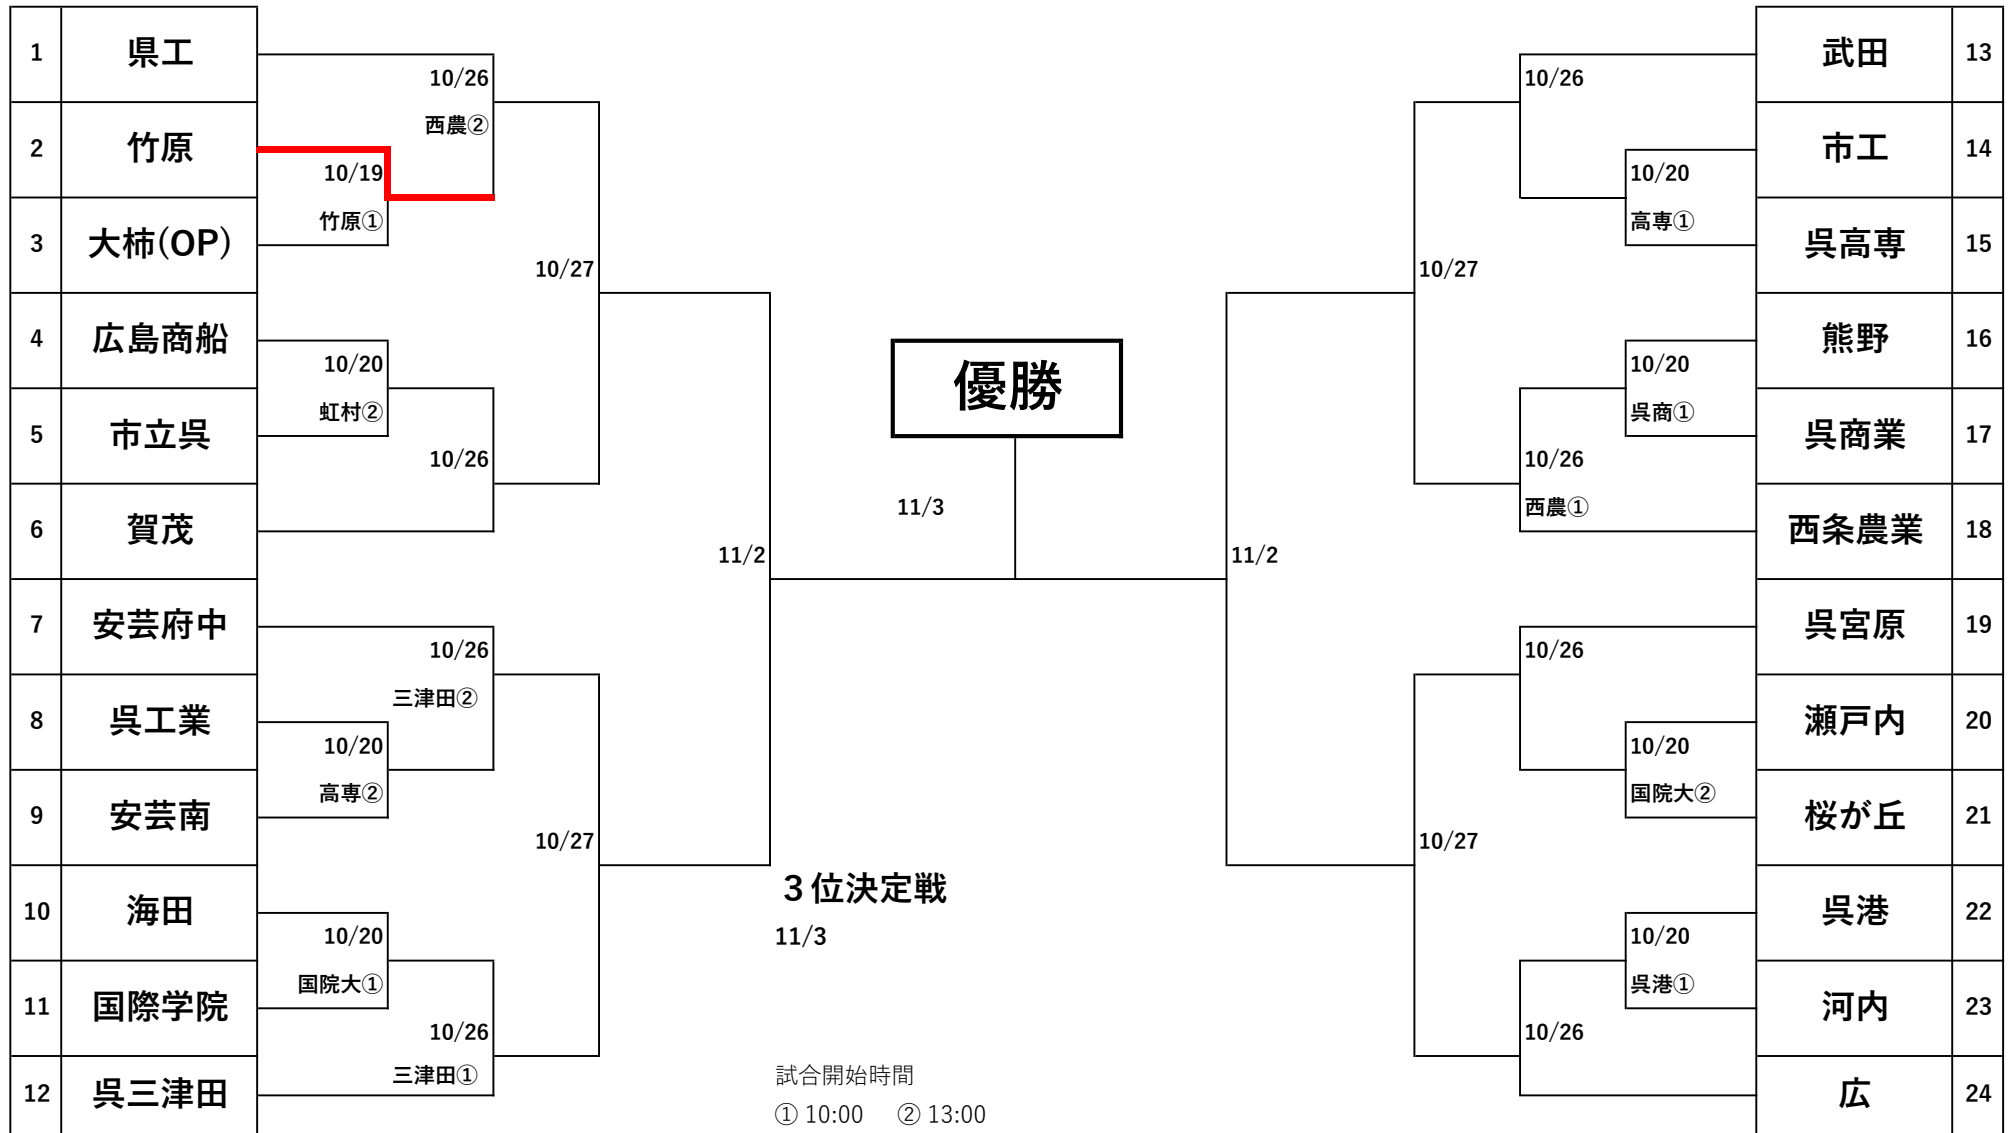

令和6年度 広島南部地区高校野球1年生大会トーナメント表

試合開始時間
① 10:00 ② 13:00

主催：一般財団法人 広島県高等学校野球連盟広島南部地区