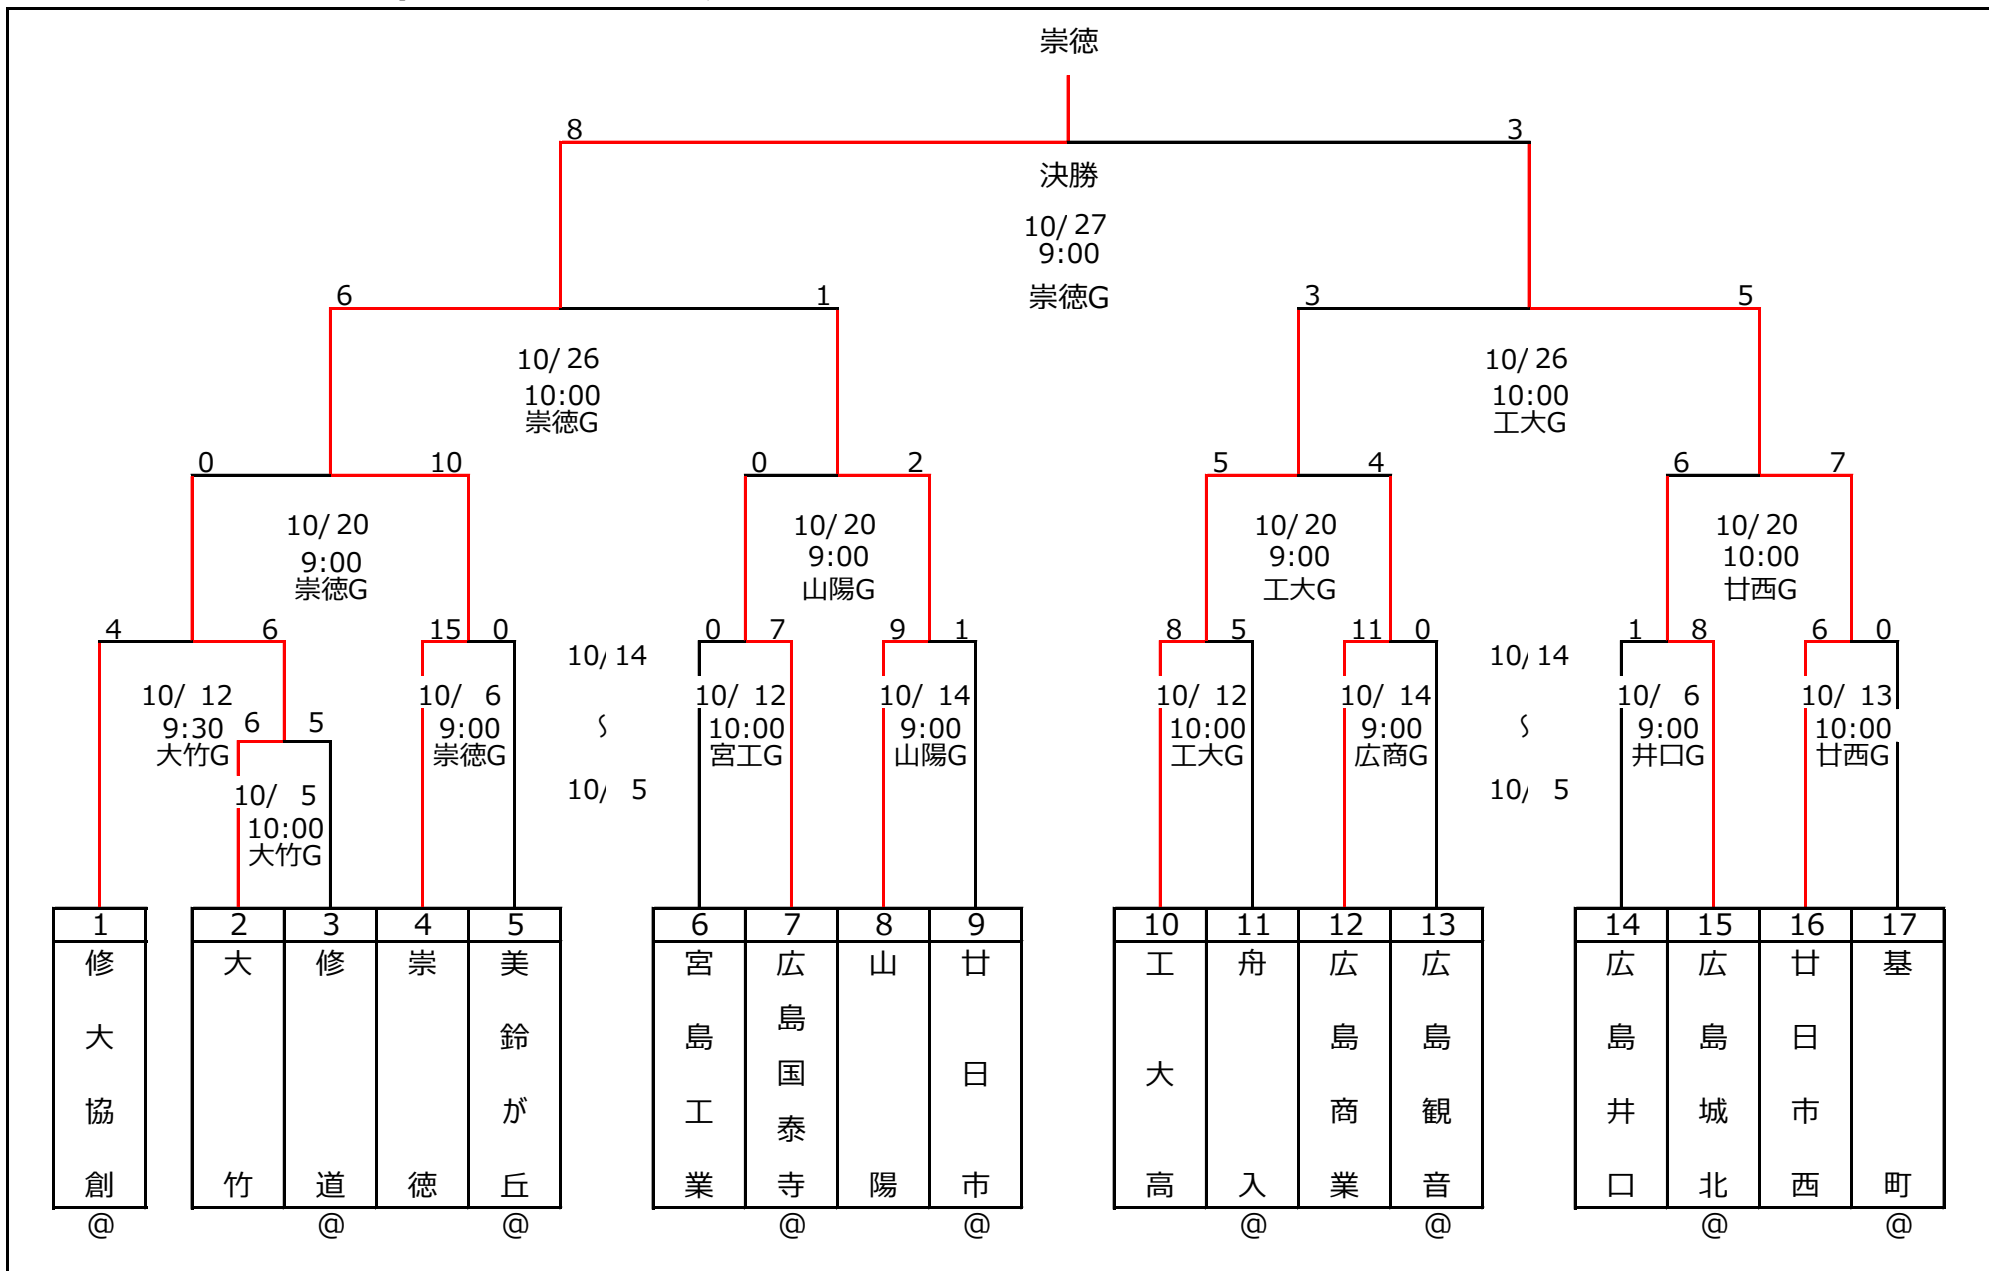

令和6年度 広島西部地区一年生大会【トーナメント表】

2024/10/28

※ 2回戦以降の球場については、勝ち残りの学校間で調整し、決定するものとする。

※ 会場校とならない学校は、トーナメント表の@の位置に入ることとする。(修道・基町・廿日市・広島国泰寺・舟入・広島観音・美鈴が丘・広島城北・修大協創)