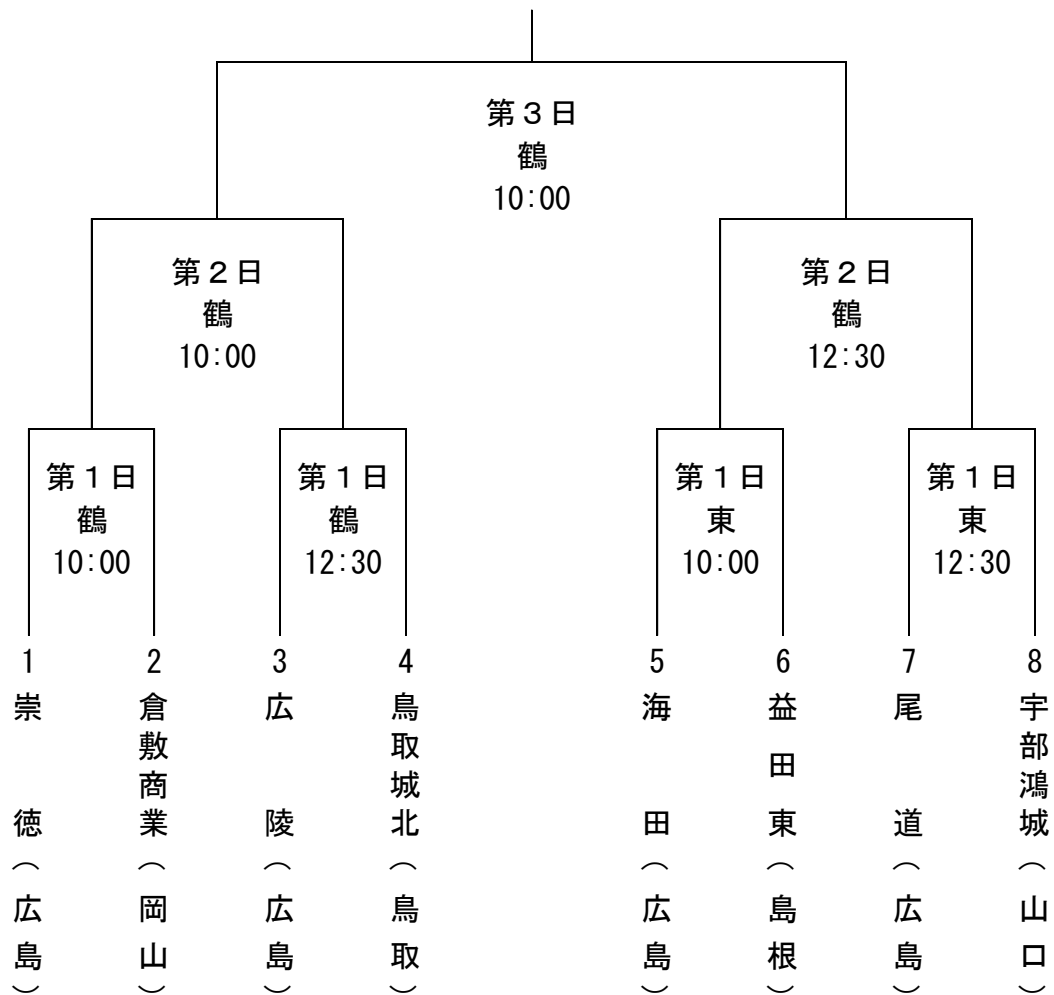

第 142 回春季中国地区高等学校野球大会

組み合わせ・トーナメント表

若番を 1 塁側とする。

《鶴：鶴岡一人記念球場、東：東広島アクアスタジアム》

【日程】

第 1 日 6 月 1 日 (土)

第 2 日 6 月 2 日 (日)

第 3 日 6 月 4 日 (火)

【開会式】 なし

※ 第 1 日目 (6 月 1 日 (土)) が雨天順延となった場合、6 月 2 日 (日) 以降、全試合を鶴岡一人記念球場で行う。その場合、6 月 2 日 (日) は、第 1 試合 8:30、第 2 試合 11:00、第 3 試合 13:30、第 4 試合 16:00 開始予定とする。